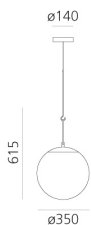

## LUMINAIRE

– Watt: **20W**

## DIMENSIONS

- Height: **cm 61.5**
- Diameter: **cm 35**
- Base Diameter: **cm 14**